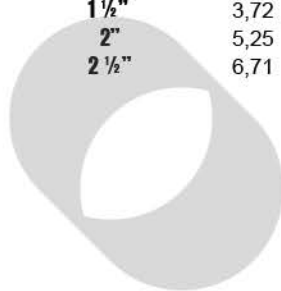

TUBOS OVALES

Espesores	0,8	1	1,5	2
Medidas	KG/M	KG/M	KG/M	KG/M
24x12	0,39	0,48	0,70	
25x14	0,42	0,52	0,76	
30x15	0,49	0,60	0,89	1,16
32x14	0,51	0,63	0,92	1,21
40x20	0,66	0,81	1,20	1,58
50x15	0,75	0,93	1,38	1,81
60x20	0,92	1,14	1,69	2,23

TUBO ROSCA /LISO - NEGRO, GALVANIZADO (UNE 19040, DIN 2440)

Medidas	KG/M	Medidas	KG/M	Medidas	KG/M
3/8"	0,89	1 1/4"	3,23	3"	8,72
1/2"	1,27	1 1/2"	3,72	4"	12,46
3/4"	1,64	2"	5,25	5"	16,69
1"	2,51	2 1/2"	6,71	6"	19,78

Ferro
Ferros i Acers

Vallès
del Vallès, S.L.

Ferro Vallès
Ferros i Acers del Vallès, S.L.

Pol. Ind. Can Burguès
Ctra. C-155 de Sabadell a Granollers, Km. 6,3, Nave 12
08184 PALAU-SOLITÀ I PLEGAMANS
Tel. 93 864 08 21 - Fax 93 863 98 99
E-mail: ferrovalles@ferrovalles.es