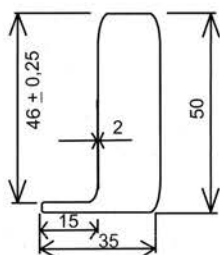

# PERFILES DE CARPINTERÍA Y PASAMANOS

CB-13(5482)

CB-12(5481)

CB-11(5479)

Ferro Vallès  
Ferros i Acers del Vallès, S.L.

Medidas	KG/M	Medidas	KG/M
P. Aleta nº1	2,02	PC.4(R-5857)	2,30
P. Aleta nº2	2,62	CB-11(5479)	2,56
PC.1(R-5851)	1,86	CB-12(5481)	2,97
PC.2(R-5852)	1,89	CB-13(5482)	2,97
PC.3(R-5853)	1,85		

## PASAMANOS

Medidas	KG/M	Medidas	KG/M
Nº1	1,56	Nº4	1,93
Nº3	1,79		

Ferro Vallès  
Ferros i Acers del Vallès, S.L.

Pol. Ind. Can Burguès  
Ctra. C-155 de Sabadell a Granollers, Km. 6,3, Nave 12  
08184 PALAU-SOLITÀ I PLEGAMANS  
Tel. 93 864 08 21 - Fax 93 863 98 99  
E-mail: ferrovalles@ferrovalles.es