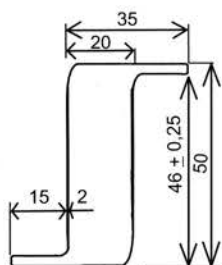

# PERFILES DE CARPINTERÍA Y PASAMANOS

CB-13(5482)

CB-12(5481)

CB-11(5479)

Ferro Vallès  
Ferros i Acers del Vallès, S.L.

Medidas	KG/M	Medidas	KG/M
P. Aleta nº1	2,02	PC.4(R-5857)	2,30
P. Aleta nº2	2,62	CB-11(5479)	2,56
PC.1(R-5851)	1,86	CB-12(5481)	2,97
PC.2(R-5852)	1,89	CB-13(5482)	2,97
PC.3(R-5853)	1,85		

## PASAMANOS

Medidas	KG/M	Medidas	KG/M
Nº1	1,56	Nº4	1,93
Nº3	1,79		

Ferro Vallès  
Ferros i Acers del Vallès, S.L.

Pol. Ind. Can Burguès  
Ctra. C-155 de Sabadell a Granollers, Km. 6,3, Nave 12  
08184 PALAU-SOLITÀ I PLEGAMANS  
Tel. 93 864 08 21 - Fax 93 863 98 99  
E-mail: ferrovalles@ferrovalles.es