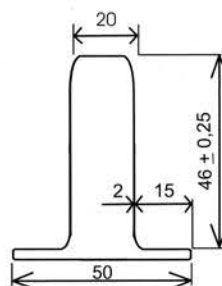

# PERFILES DE CARPINTERÍA Y PASAMANOS

CB-13(5482)

CB-12(5481)

CB-11(5479)

Ferro Vallès  
Ferros i Acers del Vallès, S.L.

Medidas	KG/M	Medidas	KG/M
P. Aleta nº1	2,02	PC.4(R-5857)	2,30
P. Aleta nº2	2,62	CB-11(5479)	2,56
PC.1(R-5851)	1,86	CB-12(5481)	2,97
PC.2(R-5852)	1,89	CB-13(5482)	2,97
PC.3(R-5853)	1,85		

## PASAMANOS

Medidas	KG/M	Medidas	KG/M
Nº1	1,56	Nº4	1,93
Nº3	1,79		

Ferro Vallès  
Ferros i Acers del Vallès, S.L.

Pol. Ind. Can Burguès  
Ctra. C-155 de Sabadell a Granollers, Km. 6,3, Nave 12  
08184 PALAU-SOLITÀ I PLEGAMANS  
Tel. 93 864 08 21 - Fax 93 863 98 99  
E-mail: ferrovalles@ferrovalles.es